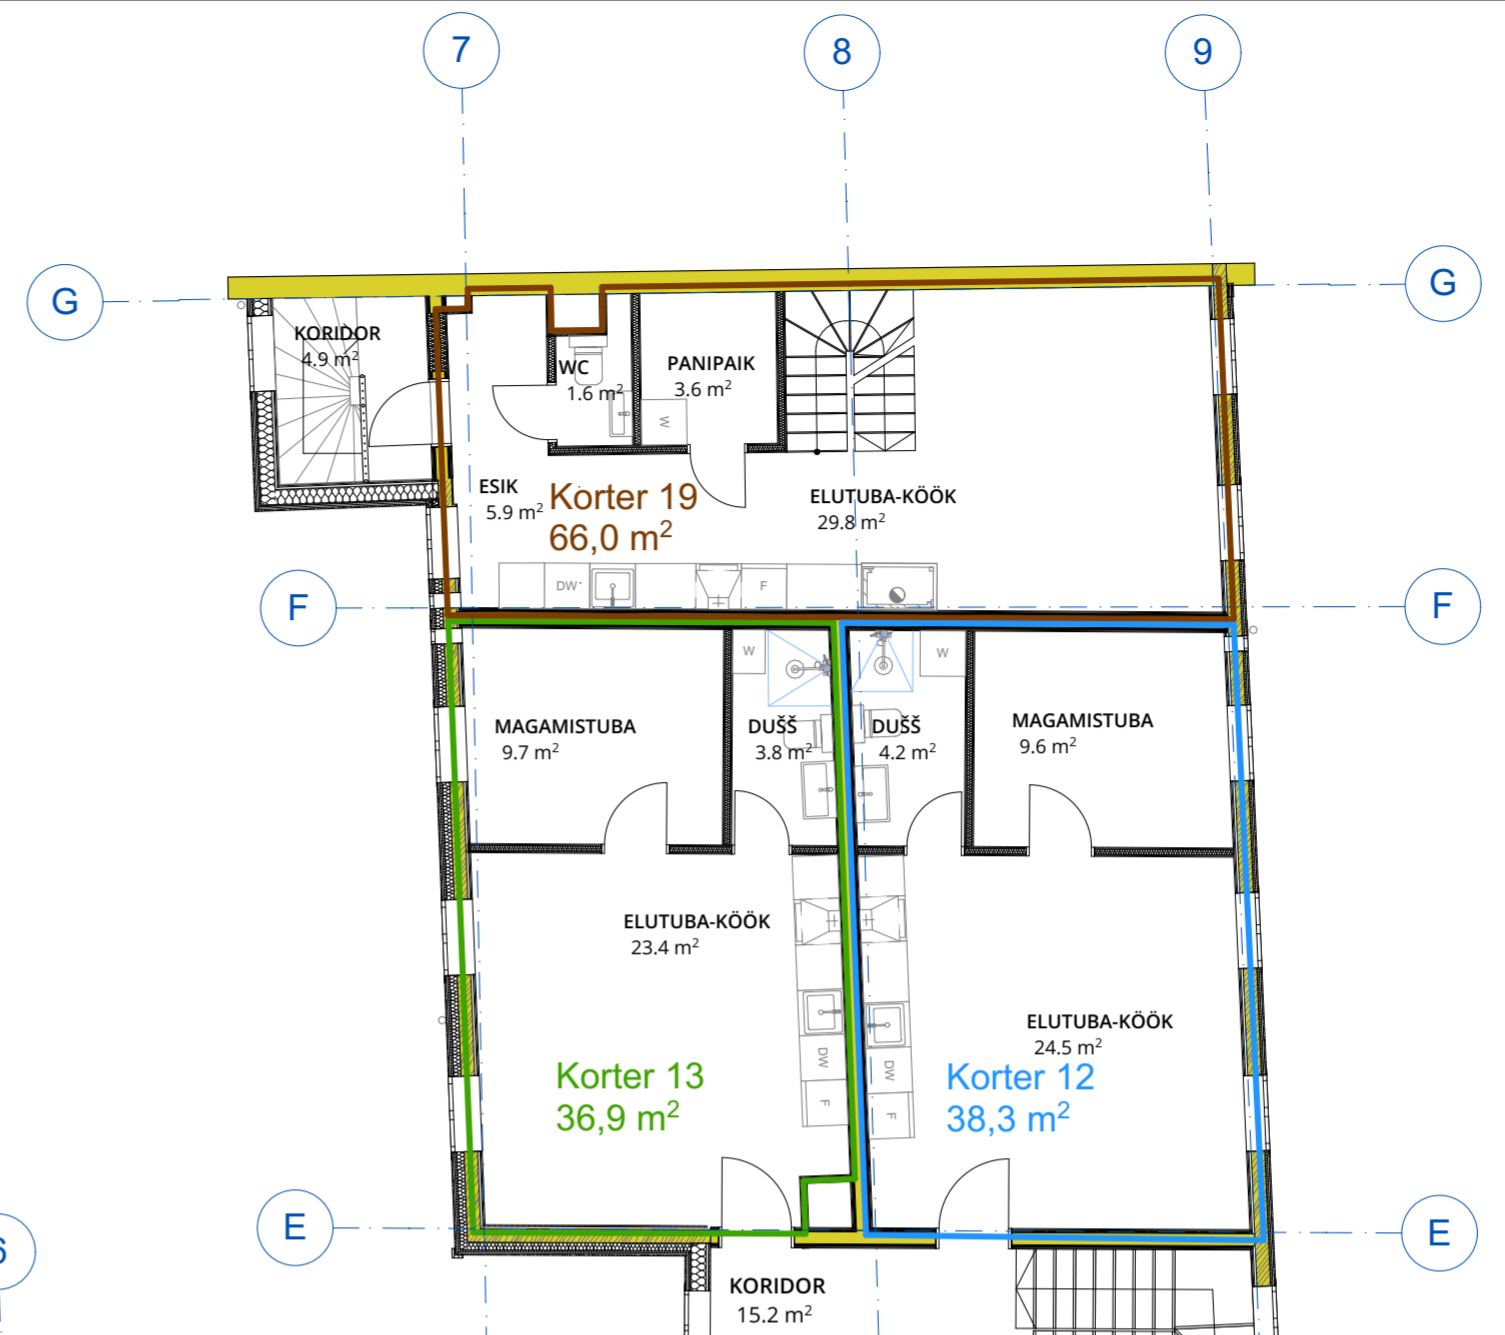

RUUMIDE EKSPLIKATSIOON; 2 korrus

KRT	RUUMI NIMETUS	PINDALA (m²)

KORIDOR	4.9
KORIDOR	11.4
KORIDOR	11.4
KORIDOR	15.2
	42.9 m²

2A		
DUŠŠ	4.5	
ELUTUBA-KÖÖK	26.0	
ESIK	5.5	
KORIDOR	4.6	
MAGAMISTUBA	9.4	
MAGAMISTUBA	10.7	
	60.7 m²	

3B		
ELUTUBA-KÖÖK	26.7	
KORIDOR	2.7	
KORIDOR	11.5	
MAGAMISTUBA	8.6	
MAGAMISTUBA	12.2	
SAHVER	0.7	
WC	2.2	
	64.6 m²	

4		
ABIRUUM	10.4	
DUŠŠ	6.8	
ELUTUBA-KÖÖK	27.7	
GARDEROOB	4.3	
KORIDOR	6.4	
MAGAMISTUBA	11.2	
	66.8 m²	

5		
DUŠŠ	4.0	
ELUTUBA-KÖÖK	26.1	
KORIDOR	2.4	
MAGAMISTUBA	8.8	
MAGAMISTUBA	11.4	
PANIPAİK	1.8	
	54.5 m²	

12		
DUŠŠ	4.2	
ELUTUBA-KÖÖK	24.5	
MAGAMISTUBA	9.6	
	38.3 m²	

13		
DUŠŠ	3.8	
ELUTUBA-KÖÖK	23.4	
MAGAMISTUBA	9.7	
	36.9 m²	

14		
DUŠŠ	4.7	
ELUTUBA-KÖÖK	24.6	
ESIK	8.0	
MAGAMISTUBA	10.8	
	48.1 m²	

15		
DUŠŠ	4.9	
ELUTUBA-KÖÖK	23.6	
ESIK	9.1	
MAGAMISTUBA	9.5	
PANIPAİK	1.1	
	48.2 m²	

19		
ELUTUBA-KÖÖK	29.8	
ESIK	5.9	
PANIPAİK	3.6	
WC	1.6	
	40.9 m²	
	501.9 m²	

- ÜLDPIND (TREPİKOJAD)
- KORTERI PIND / ÄRİPİND
- PANİPAİK / MAJAP.
- TEHNORUUMID
- SÄİLITATAVADRESAUREERITAVAD KANDEKONSTRUKTSIOONID
- LAMMUTATAVADKONSTRUKTSIOONID
- PROJEKTEERITAVAD KONSTRUKTSIOONID
- KANDESEINTESSE TEHTAV UUS AVA
- AJALOOLISELT KINNİMÜRİTUD AVA (VÖIB VAJADUSEL TAASTADA)

MÄRKUSED:
Tegemist vana maja renoveerimisega ning joonisel antud mõõdud võivad konstruktsioonide avamisel ja ehituse käigus muutuda.