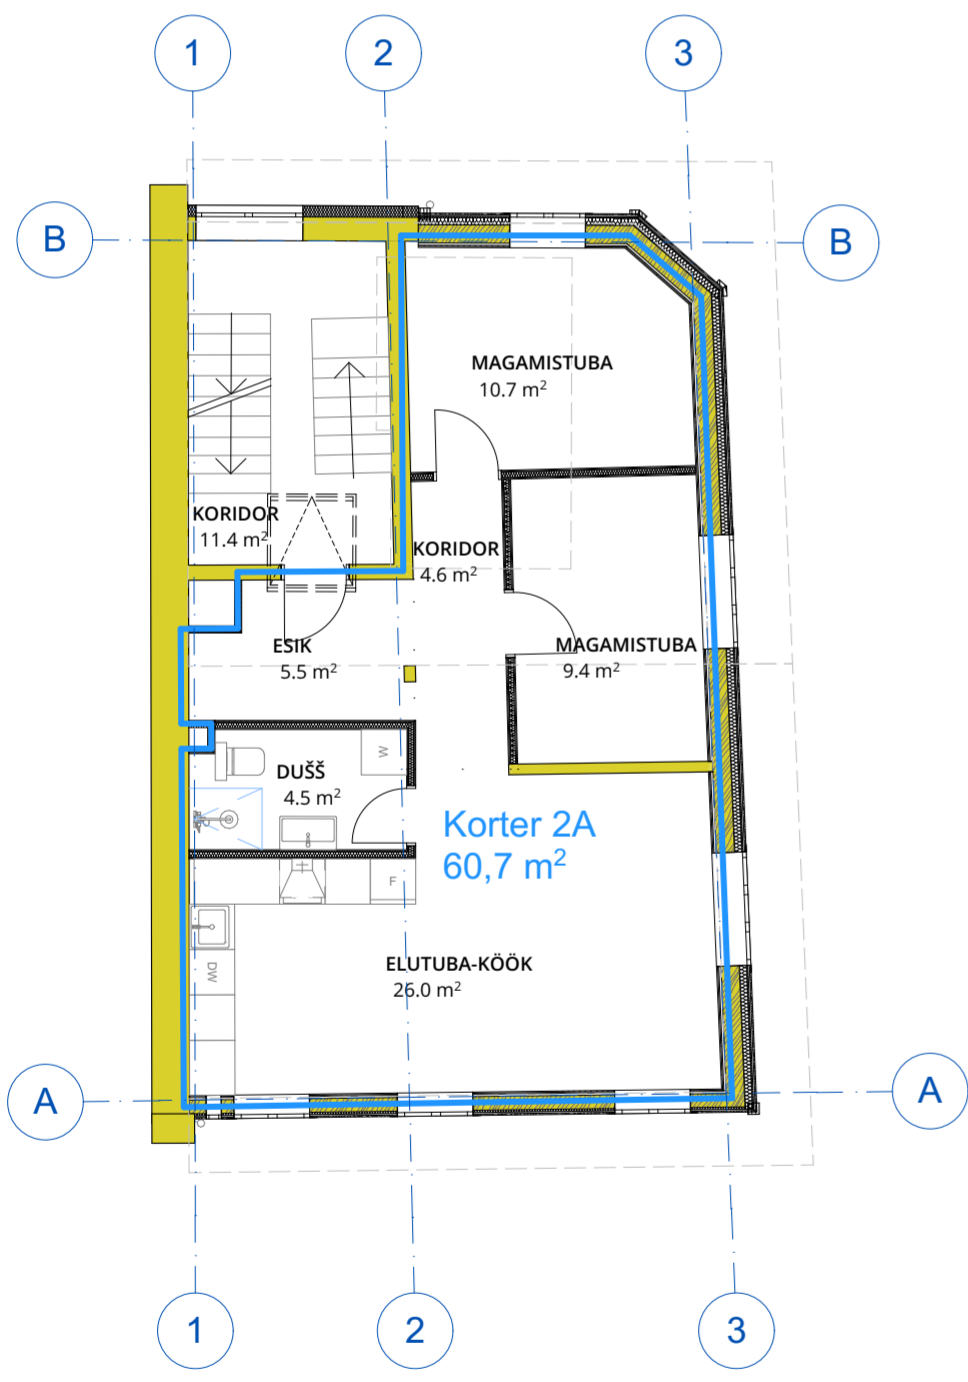

RUUMIDE EKSPLIKATSIOON; 2 korrus

KRT	RUUMI NIMETUS	PINDALA (m²)

KORIDOR	4.9
KORIDOR	11.4
KORIDOR	11.4
KORIDOR	15.2
	42.9 m²

2A		
DUŠŠ	4.5	
ELUTUBA-KÖÖK	26.0	
ESIK	5.5	
KORIDOR	4.6	
MAGAMISTUBA	9.4	
MAGAMISTUBA	10.7	
	60.7 m²	

3B		
ELUTUBA-KÖÖK	26.7	
KORIDOR	2.7	
KORIDOR	11.5	
MAGAMISTUBA	8.6	
MAGAMISTUBA	12.2	
SAHVER	0.7	
WC	2.2	
	64.6 m²	

4		
ABIRUUM	10.4	
DUŠŠ	6.8	
ELUTUBA-KÖÖK	27.7	
GARDEROOB	4.3	
KORIDOR	6.4	
MAGAMISTUBA	11.2	
	66.8 m²	

5		
DUŠŠ	4.0	
ELUTUBA-KÖÖK	26.1	
KORIDOR	2.4	
MAGAMISTUBA	8.8	
MAGAMISTUBA	11.4	
PANIPAİK	1.8	
	54.5 m²	

12		
DUŠŠ	4.2	
ELUTUBA-KÖÖK	24.5	
MAGAMISTUBA	9.6	
	38.3 m²	

13		
DUŠŠ	3.8	
ELUTUBA-KÖÖK	23.4	
MAGAMISTUBA	9.7	
	36.9 m²	

14		
DUŠŠ	4.7	
ELUTUBA-KÖÖK	24.6	
ESIK	8.0	
MAGAMISTUBA	10.8	
	48.1 m²	

15		
DUŠŠ	4.9	
ELUTUBA-KÖÖK	23.6	
ESIK	9.1	
MAGAMISTUBA	9.5	
PANIPAİK	1.1	
	48.2 m²	

19		
ELUTUBA-KÖÖK	29.8	
ESIK	5.9	
PANIPAİK	3.6	
WC	1.6	
	40.9 m²	
	501.9 m²	

KUNDERI 34

- ÜLDPIND (TREPİKOJAD)
- KORTERI PIND / ÄRİPİND
- PANİPAİK / MAJAP.
- TEHNORUUMID
- SÄİLITATAVADRESAUREERITAVAD KANDEKONSTRUKTSIOONID
- LAMMUTATAVADKONSTRUKTSIOONID
- PROJEKTEERITAVAD KONSTRUKTSIOONID
- KANDESEINTESSE TEHTAV UUS AVA
- AJALOOLISELT KINNİMÜRİTUD AVA (VÖIB VAJADUSEL TAASTADA)

MÄRKUSED:
Tegemist vana maja renoveerimisega ning joonisel antud mõõdud võivad konstruktsioonide avamisel ja ehituse käigus muutuda.