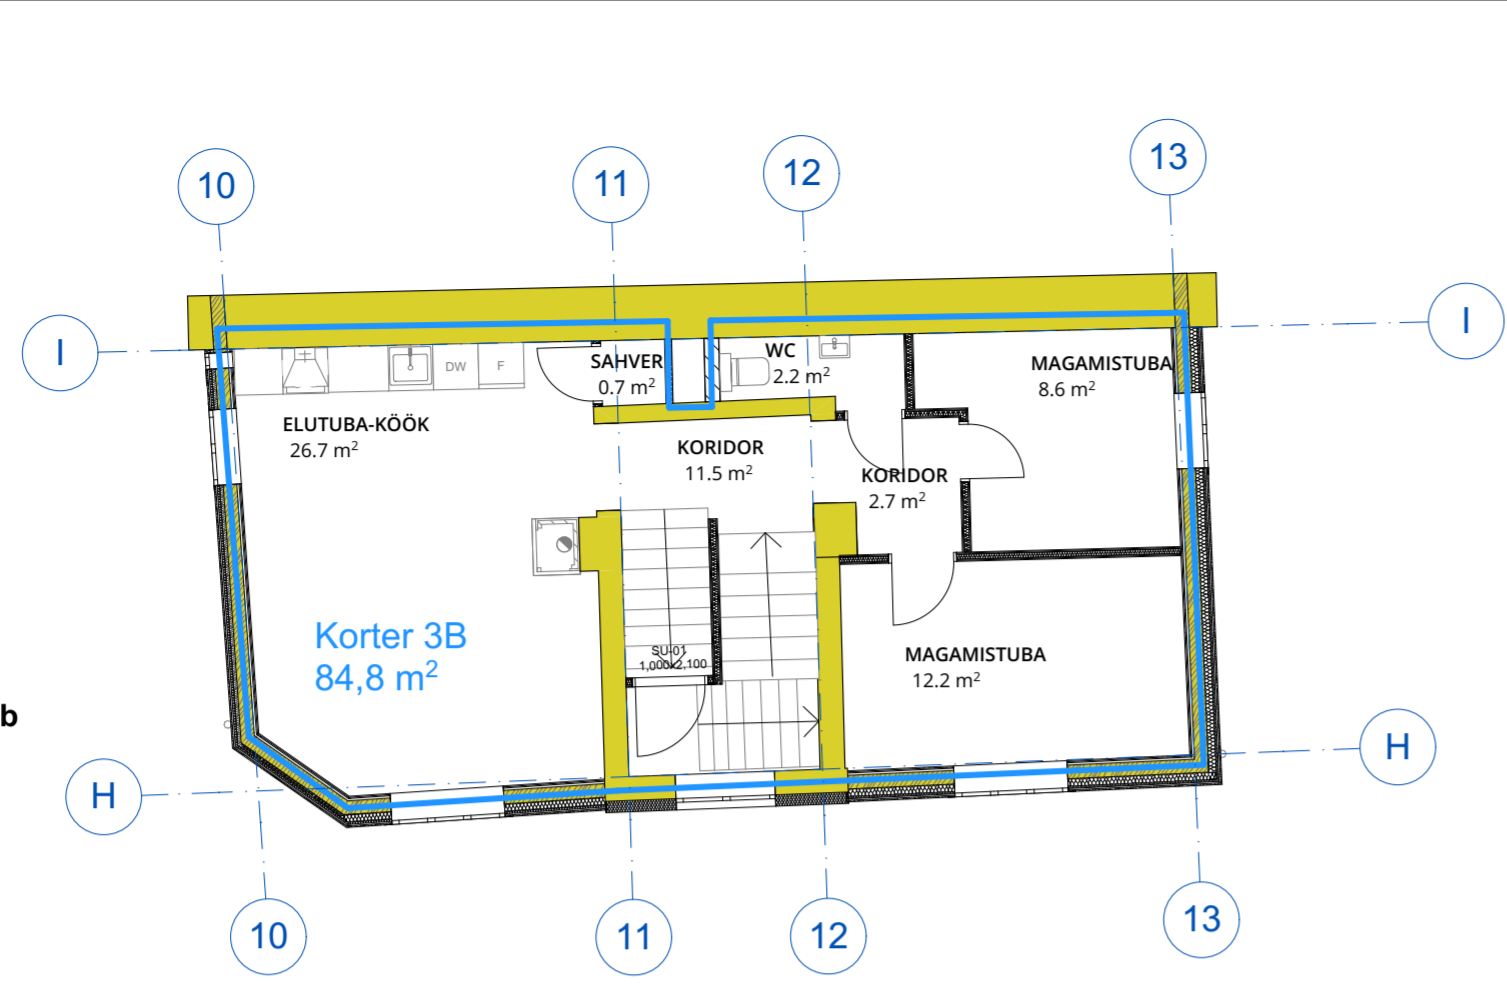

RUUMIDE EKSPLIKATSIOON; 2 korrus

KRT	RUUMI NIMETUS	PINDALA (m ²)
-----	---------------	---------------------------

KORIDOR	4.9
KORIDOR	11.4
KORIDOR	11.4
KORIDOR	15.2
	42.9 m²

2A		
DUŠŠ	4.5	
ELUTUBA-KÖÖK	26.0	
ESIK	5.5	
KORIDOR	4.6	
MAGAMISTUBA	9.4	
MAGAMISTUBA	10.7	
	60.7 m²	

3B		
ELUTUBA-KÖÖK	26.7	
KORIDOR	2.7	
KORIDOR	11.5	
MAGAMISTUBA	8.6	
MAGAMISTUBA	12.2	
SAHVER	0.7	
WC	2.2	
	64.6 m²	

4		
ABIRUUM	10.4	
DUŠŠ	6.8	
ELUTUBA-KÖÖK	27.7	
GARDEROOB	4.3	
KORIDOR	6.4	
MAGAMISTUBA	11.2	
	66.8 m²	

5		
DUŠŠ	4.0	
ELUTUBA-KÖÖK	26.1	
KORIDOR	2.4	
MAGAMISTUBA	8.8	
MAGAMISTUBA	11.4	
PANIPAİK	1.8	
	54.5 m²	

12		
DUŠŠ	4.2	
ELUTUBA-KÖÖK	24.5	
MAGAMISTUBA	9.6	
	38.3 m²	

13		
DUŠŠ	3.8	
ELUTUBA-KÖÖK	23.4	
MAGAMISTUBA	9.7	
	36.9 m²	

14		
DUŠŠ	4.7	
ELUTUBA-KÖÖK	24.6	
ESIK	8.0	
MAGAMISTUBA	10.8	
	48.1 m²	

15		
DUŠŠ	4.9	
ELUTUBA-KÖÖK	23.6	
ESIK	9.1	
MAGAMISTUBA	9.5	
PANIPAİK	1.1	
	48.2 m²	

19		
ELUTUBA-KÖÖK	29.8	
ESIK	5.9	
PANIPAİK	3.6	
WC	1.6	
	40.9 m²	
	501.9 m²	