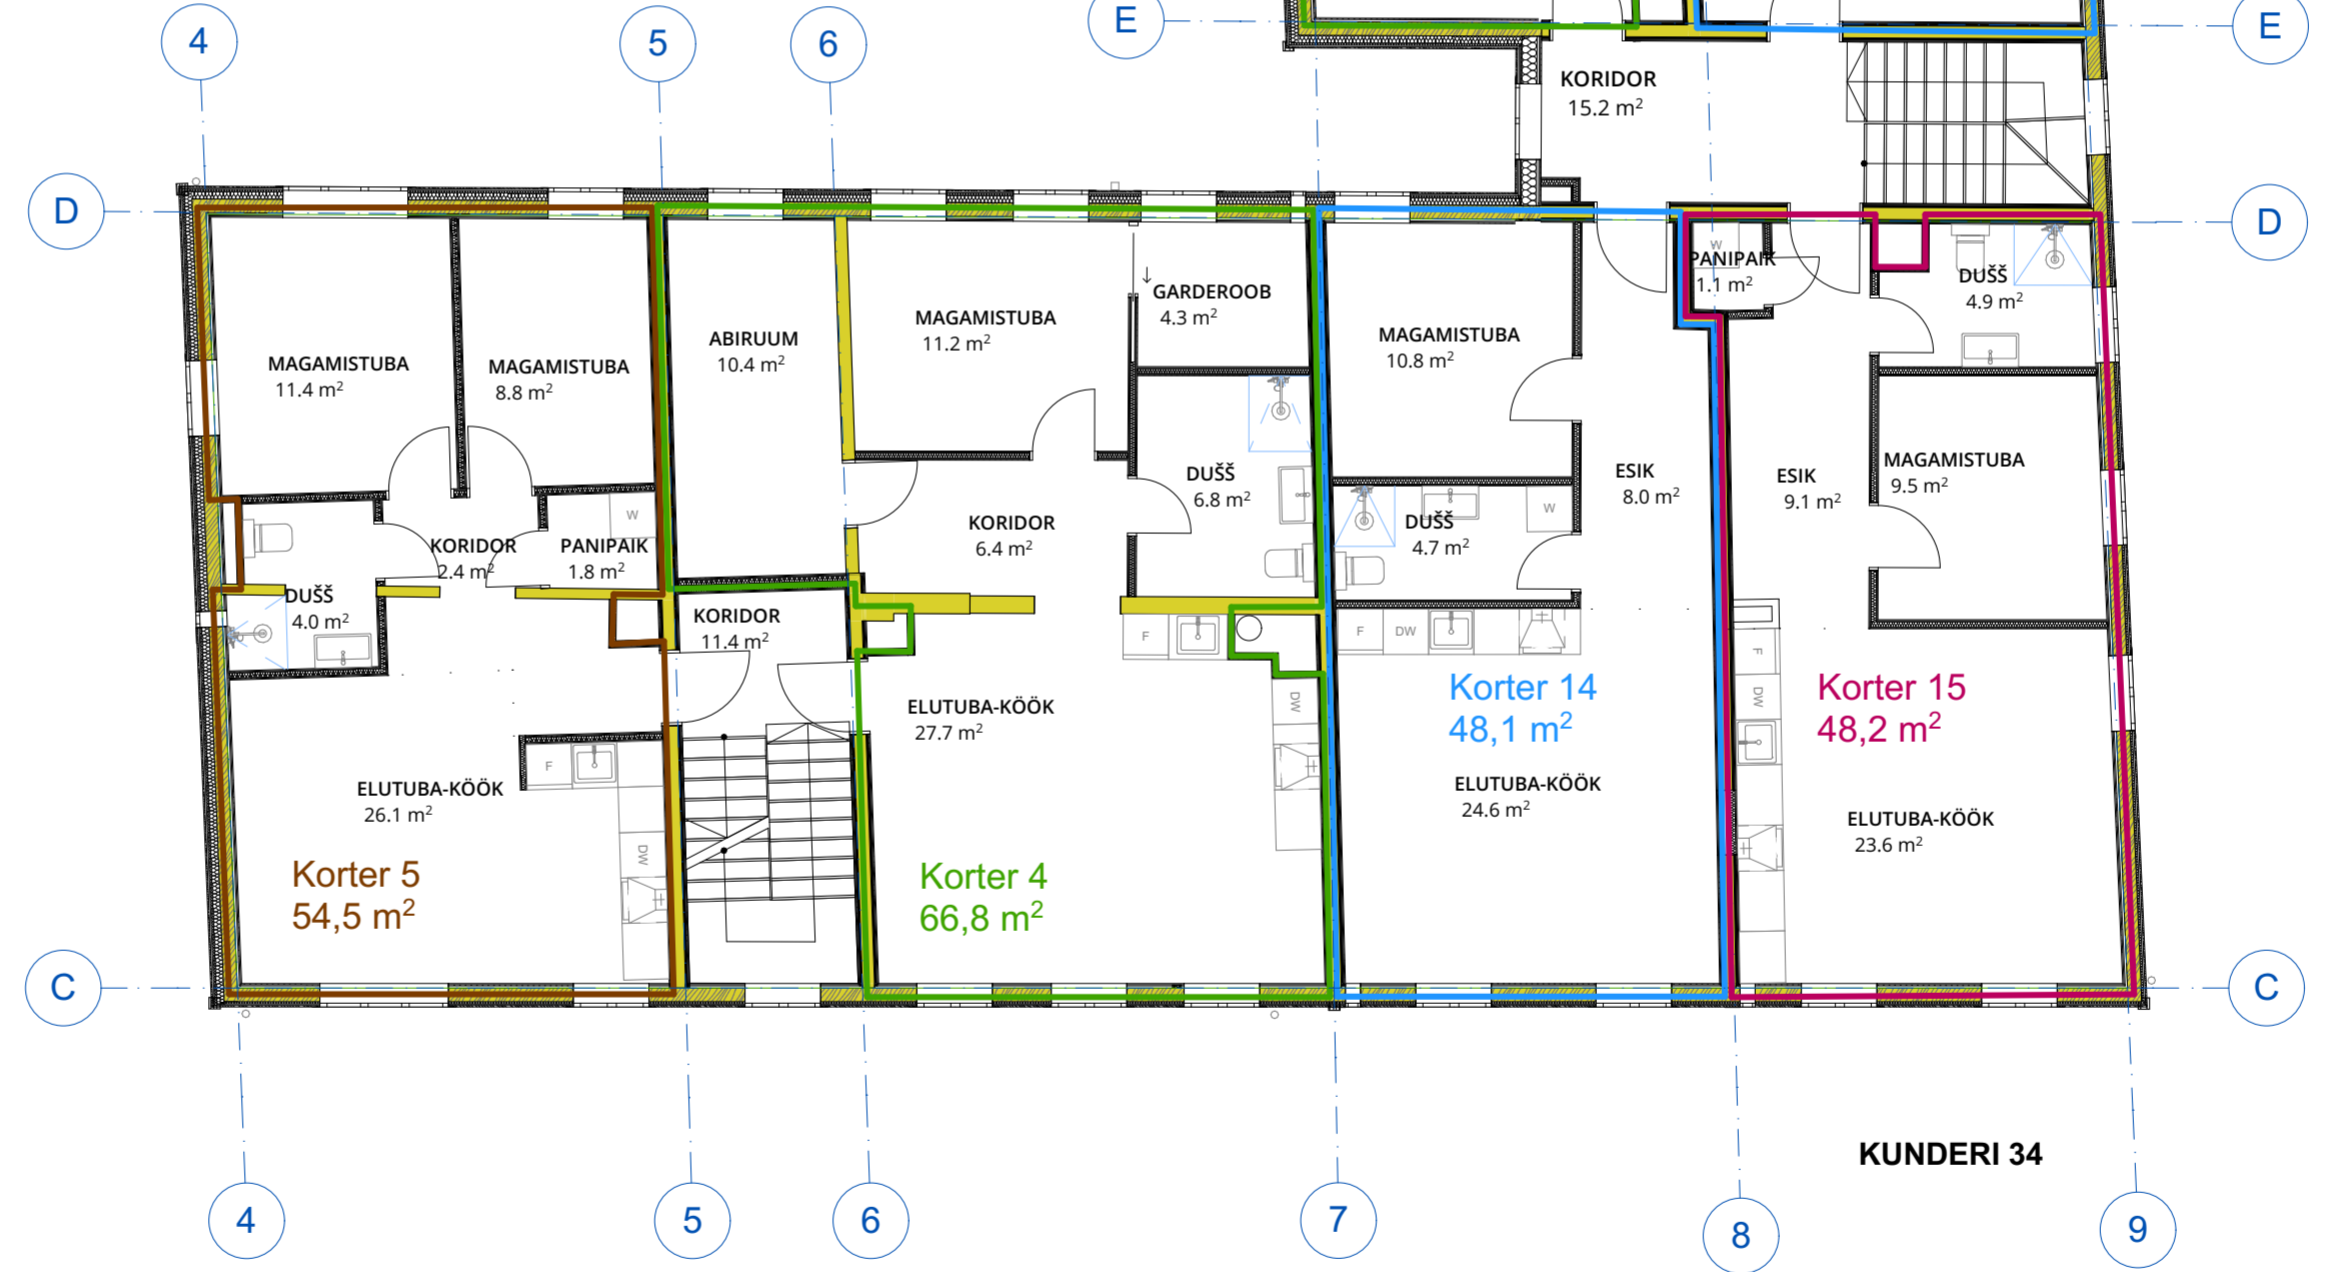

RUUMIDE EKSPLIKATSIOON; 2 korrus

KRT	RUUMI NIMETUS	PINDALA (m²)

KORIDOR	4.9
KORIDOR	11.4
KORIDOR	11.4
KORIDOR	15.2
	42.9 m²

2A		
DUŠŠ	4.5	
ELUTUBA-KÖÖK	26.0	
ESIK	5.5	
KORIDOR	4.6	
MAGAMISTUBA	9.4	
MAGAMISTUBA	10.7	
	60.7 m²	

3B		
ELUTUBA-KÖÖK	26.7	
KORIDOR	2.7	
KORIDOR	11.5	
MAGAMISTUBA	8.6	
MAGAMISTUBA	12.2	
SAHVER	0.7	
WC	2.2	
	64.6 m²	

4		
ABIRUUM	10.4	
DUŠŠ	6.8	
ELUTUBA-KÖÖK	27.7	
GARDEROOB	4.3	
KORIDOR	6.4	
MAGAMISTUBA	11.2	
	66.8 m²	

5		
DUŠŠ	4.0	
ELUTUBA-KÖÖK	26.1	
KORIDOR	2.4	
MAGAMISTUBA	8.8	
MAGAMISTUBA	11.4	
PANIPAİK	1.8	
	54.5 m²	

12		
DUŠŠ	4.2	
ELUTUBA-KÖÖK	24.5	
MAGAMISTUBA	9.6	
	38.3 m²	

13		
DUŠŠ	3.8	
ELUTUBA-KÖÖK	23.4	
MAGAMISTUBA	9.7	
	36.9 m²	

14		
DUŠŠ	4.7	
ELUTUBA-KÖÖK	24.6	
ESIK	8.0	
MAGAMISTUBA	10.8	
	48.1 m²	

15		
DUŠŠ	4.9	
ELUTUBA-KÖÖK	23.6	
ESIK	9.1	
MAGAMISTUBA	9.5	
PANIPAİK	1.1	
	48.2 m²	

19		
ELUTUBA-KÖÖK	29.8	
ESIK	5.9	
PANIPAİK	3.6	
WC	1.6	
	40.9 m²	
	501.9 m²	

KUNDERI 34

- ÜLDPIND (TREPİKOJAD)
- KORTERI PIND / ÄRİPİND
- PANİPAİK / MAJAP.
- TEHNORUUMID
- SÄİLITATAVADRESAUREERITAVAD KANDEKONSTRUKTSIOONID
- LAMMUTATAVADKONSTRUKTSIOONID
- PROJEKTEERITAVAD KONSTRUKTSIOONID
- KANDESEINTESSE TEHTAV UUS AVA
- AJALOOLISELT KINNİMÜRİTUD AVA (VÖIB VAJADUSEL TAASTADA)

MÄRKUSED:
Tegemist vana maja renoveerimisega ning joonisel antud mõõdud võivad konstruktsioonide avamisel ja ehituse käigus muutuda.